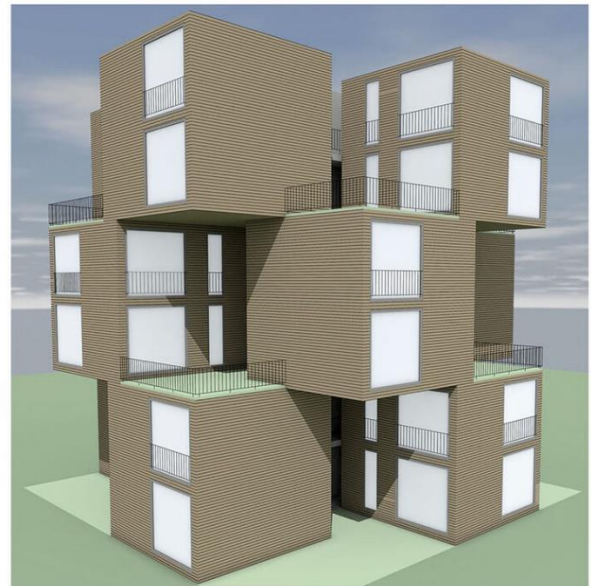

## Das modulare Tiny-house: Ein Lösungsvorschlag für ein urbanes Tiny House-Quartier für Basel

### Das modulare Tiny-House

**cube**  
CERTOSA URBANA BASILIENSIS

- formt neue Siedlungs- und Quartierstrukturen
- das menschliche Mass übernimmt wieder einen Teil der Stadtentwicklung und schafft bezahlbaren Wohnraum für alle

Die neuen WohneigentümerInnen erwerben keine Land-Parzelle sondern eine Bau-Nische.

**Der Nutzen:** Individuelles Wohnen im urbanen Raum attraktiv und bezahlbar zu gestalten

Eingestellt von Kanalmeier

Direktlink zur Idee: <https://www.baselcrowd.ch/ideenregionbasel?reply=425#reply-425>