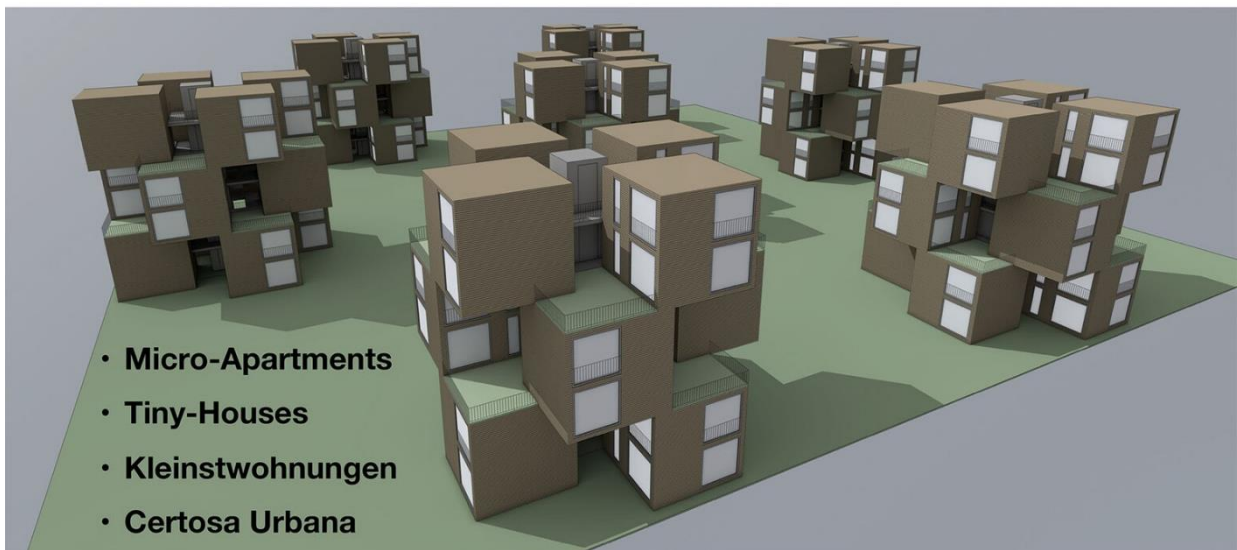

## Das modulare Tiny-house: Ein Lösungsvorschlag für ein urbanes Tiny House-Quartier für Basel

### Das modulare Tiny-House

**cube**  
CERTOSA URBANA BASILIENSIS

- formt neue Siedlungs- und Quartierstrukturen
- das menschliche Mass übernimmt wieder einen Teil der Stadtentwicklung und schafft bezahlbaren Wohnraum für alle

Die neuen WohneigentümerInnen erwerben keine Land-Parzelle sondern eine Bau-Nische.

**Der Nutzen:** Individuelles Wohnen im urbanen Raum attraktiv und bezahlbar zu gestalten

Eingestellt von Kanalmeier

Direktlink zur Idee: <https://www.baselcrowd.ch/ideenregionbasel?reply=425#reply-425>